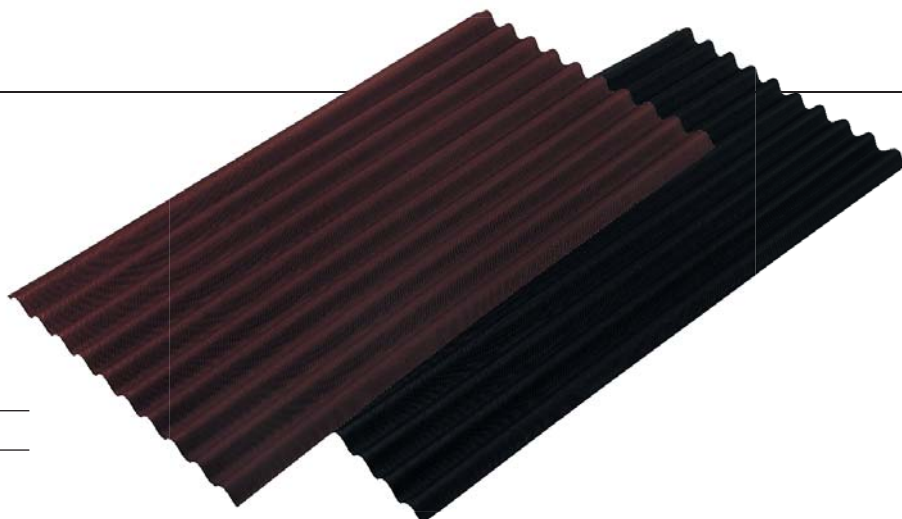

ONDULINE

ONDULINE® Bitumiaaltokate

Onduline on kevyt, taloudellinen ja helposti asennettava vaihtoehto katemateriaaliksi. Se soveltuu esimerkiksi erilaisiin piha- ja maatalousrakennuksiin, kylmiin varastokatoksiin, puusuojiin ja vajoihin. Aaltokuvioitu levy soveltuu hyvin myös erilaisiin saneerauskohteisiin, koska levyt ovat taipuisia, mutta lujia ja muotoutuvat hyvin katon muotoihin. Mattapintainen katemateriaali sulautuu hyvin ympäristöönsä.

3 mm:n paksuinen materiaali vaimentaa sateen ropinaa, kestää kovaa tuulta ja ankaria sääolosuhteita.

Onduline valmistetaan kierrätysmateriaalista, selluloosakuidusta, joka puristetaan aaltolevyn muotoon, värjätään sekä kyllästetään bitumilla vettä hylkiväksi korkeassa puristuksessa ja lämpötilassa.

Kevyt

**Ympäristö-
ystävällinen**

Nopea asentaa

Onduline-järjestelmä

KATELEVYT

Pituus	Leveys	Paksuus
200 cm	95 cm	3 mm

HARJALISTA

Pituus	Leveys
100 cm	20 cm puolelleen