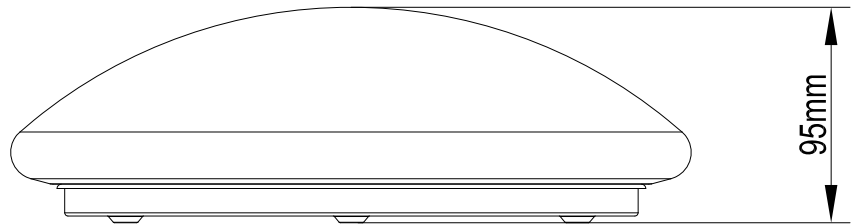

Ø300mm

95mm

658311401