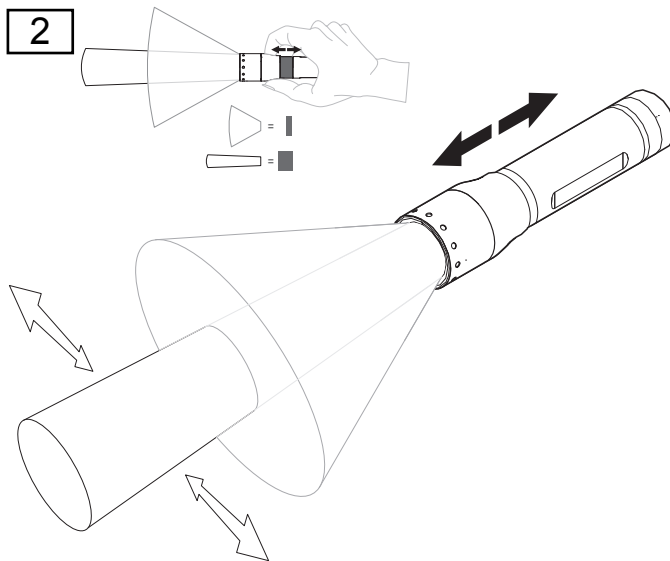

4

5

6

 ZWEIBRÜDER® OPTOELECTRONICS GmbH & Co. KG
 Germany • 42699 Solingen • Kronenstr. 5-7
 Tel. +49 212/5948-0 • Fax +49 212/5948-200
 info@zweibrueder.com • www.zweibrueder.com

 www.ledlenser.com

1

2

3