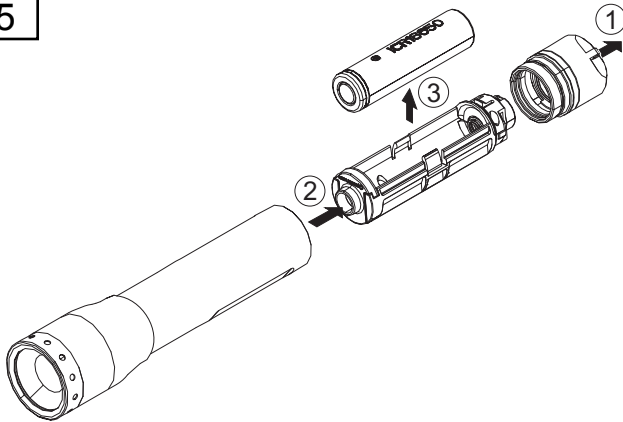

4

5

6

 ZWEIBRÜDER® OPTOELECTRONICS GmbH & Co. KG
 Germany • 42699 Solingen • Kronenstr. 5-7
 Tel. +49 212/5948-0 • Fax +49 212/5948-200
 info@zweibrueder.com • www.zweibrueder.com

 www.ledlenser.com

1

2

3