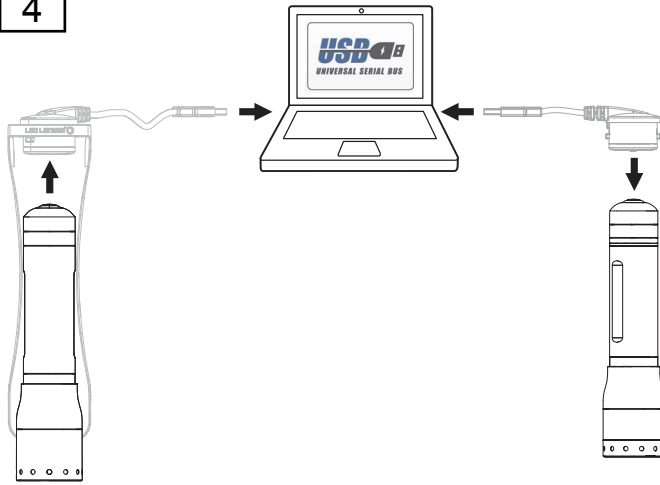

4

5

6

 ZWEIBRÜDER® OPTOELECTRONICS GmbH & Co. KG
 Germany • 42699 Solingen • Kronenstr. 5-7
 Tel. +49 212/5948-0 • Fax +49 212/5948-200
 info@zweibrueder.com • www.zweibrueder.com

 www.ledlenser.com

1

2

3