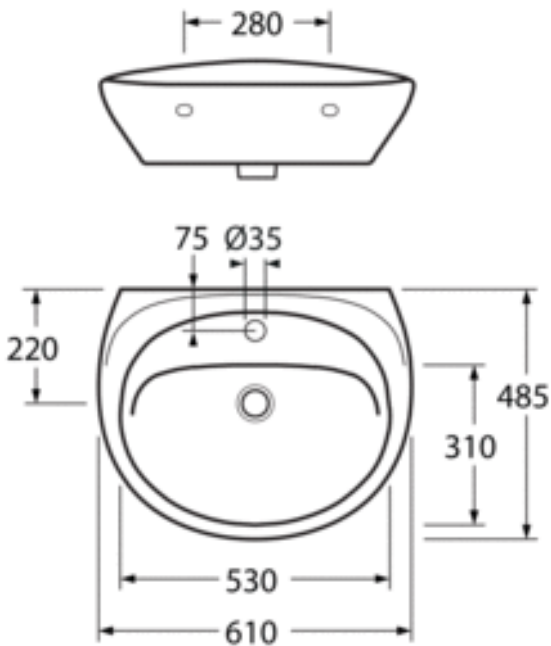

PESUALLAS ESTETIC 410360

PULTTIASENNUS, 60 CM

CERAMICPLUS, MUSTA

GUSTAVSBERG /
FIKSUMPI KYLPYHUONE

TUOTEOMINAISUUDET

CERAMIC PLUS
= C+

- Tyylikäs asennus piilotetuilla pulteilla
- Saatavana alaspainettava posliiniventtiili
- Ceramicplus: nopea ja ympäristöystävällinen puhdistus

TUOTENUMERO MM.

LVI-numero
5613152

Tuotenumero:
410360S0

EAN-numero:
4051202379766

ENERGIAMERKINNÄT JA HYVÄKSYNNÄT

Villeroy & Boch Gustavsberg Oy / Laippatie 14 B, 00880 HELSINKI / www.gustavsberg.fi / myynti@gustavsberg.com