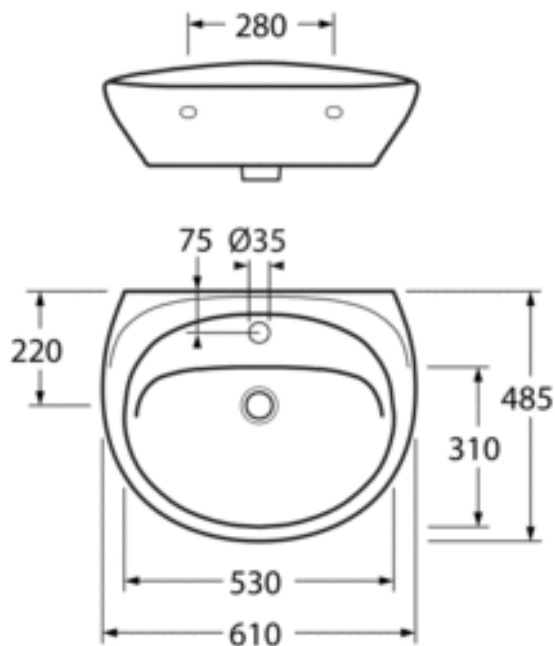

ENERGIAMERKINNÄT JA HYVÄKSYNNÄT

Villeroy & Boch Gustavsberg Oy / Laippatie 14 B, 00880 HELSINKI / www.gustavsberg.fi / myynti@gustavsberg.com