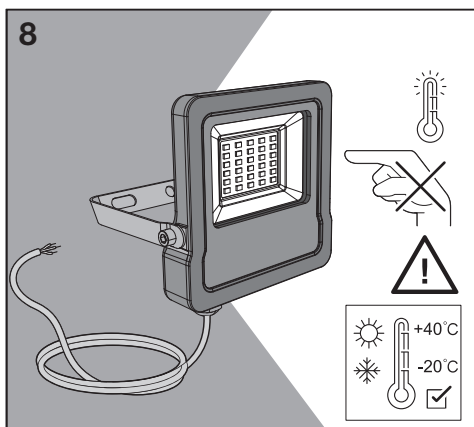

SMART⁺ WIFI FLOOD

	EAN	W	lm	K		 (°C)	V~	mA	Hz		PF
SMART OUTD WIFI FLOOD 10W RGBW DG	4058075474604	10	630	3000	0.012769	-20...+40	220-240	45	50/60	100	>0.9
SMART OUTD WIFI FLOOD 20W RGBW DG	4058075474628	20	1260	3000	0.012769	-20...+40	220-240	90	50/60	100	>0.9
SMART OUTD WIFI FLOOD 30W RGBW DG	4058075474642	30	2190	3000	0.024948	-20...+40	220-240	140	50/60	100	>0.9
SMART OUTD WIFI FLOOD 50W DIM DG	4058075474666	50	4250	3000	0.035532	-20...+40	220-240	220	50/60	100	>0.9