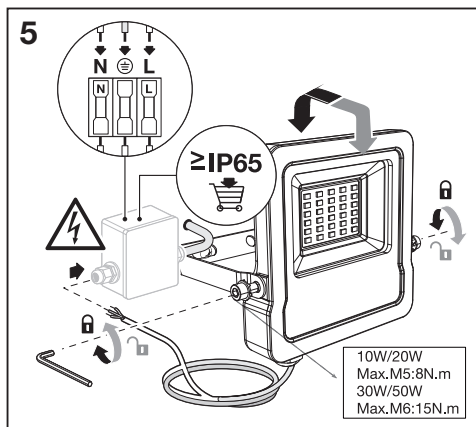

SMART⁺ WIFI FLOOD

	EAN	W	lm	K		 (°C)	V~	mA	Hz		PF
SMART OUTD WIFI FLOOD 10W RGBW DG	4058075474604	10	630	3000	0.012769	-20...+40	220-240	45	50/60	100	>0.9
SMART OUTD WIFI FLOOD 20W RGBW DG	4058075474628	20	1260	3000	0.012769	-20...+40	220-240	90	50/60	100	>0.9
SMART OUTD WIFI FLOOD 30W RGBW DG	4058075474642	30	2190	3000	0.024948	-20...+40	220-240	140	50/60	100	>0.9
SMART OUTD WIFI FLOOD 50W DIM DG	4058075474666	50	4250	3000	0.035532	-20...+40	220-240	220	50/60	100	>0.9