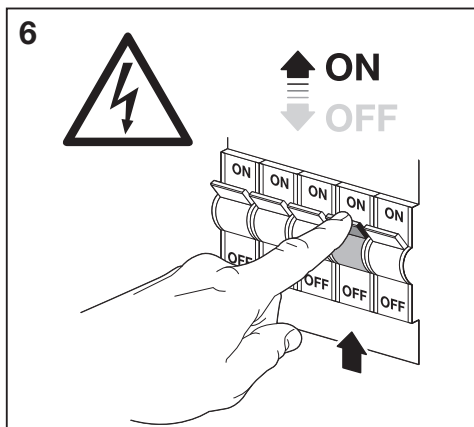

SMART⁺ WIFI FLOOD

	EAN	W	lm	K		 (°C)	V~	mA	Hz		PF
SMART OUTD WIFI FLOOD 10W RGBW DG	4058075474604	10	630	3000	0.012769	-20...+40	220-240	45	50/60	100	>0.9
SMART OUTD WIFI FLOOD 20W RGBW DG	4058075474628	20	1260	3000	0.012769	-20...+40	220-240	90	50/60	100	>0.9
SMART OUTD WIFI FLOOD 30W RGBW DG	4058075474642	30	2190	3000	0.024948	-20...+40	220-240	140	50/60	100	>0.9
SMART OUTD WIFI FLOOD 50W DIM DG	4058075474666	50	4250	3000	0.035532	-20...+40	220-240	220	50/60	100	>0.9