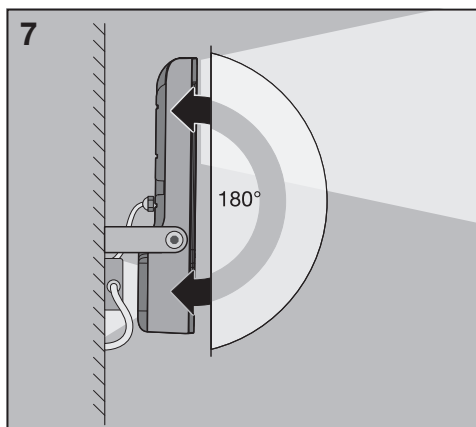

SMART⁺ WIFI FLOOD

	EAN	W	lm	K		 (°C)	V~	mA	Hz		PF
SMART OUTD WIFI FLOOD 10W RGBW DG	4058075474604	10	630	3000	0.012769	-20...+40	220-240	45	50/60	100	>0.9
SMART OUTD WIFI FLOOD 20W RGBW DG	4058075474628	20	1260	3000	0.012769	-20...+40	220-240	90	50/60	100	>0.9
SMART OUTD WIFI FLOOD 30W RGBW DG	4058075474642	30	2190	3000	0.024948	-20...+40	220-240	140	50/60	100	>0.9
SMART OUTD WIFI FLOOD 50W DIM DG	4058075474666	50	4250	3000	0.035532	-20...+40	220-240	220	50/60	100	>0.9