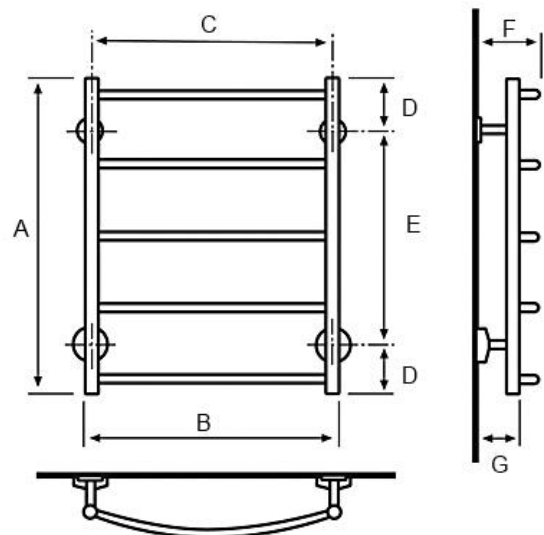

LC-5/500 kromi

Saatavana myös RAL -väreissä

Sama malli voidaan liittää sekä ylä- että alakautta.
Mutteriliitäntä pintakulmiin/epäkeskoihin.

LC-5/500 kromi	
Teho: (60/58/22)	kromi: 90 W maalattu: 117 W
EAN:	4770046005715
LVI:	5489943
Materiaali:	kromattu messinki (CuZn36As)
Soveltuu:	käyttövesi + lämmitysverkko
VTT testi:	www.sentakia.com
CE vastaavuus:	www.sentakia.com
Suoritusasoilmoitus:	www.sentakia.com

Mitat: (mm)			
A =	655	E =	495
B =	528	F =	125
C =	500	G =	88
D =	80		

Kokonaisleveys = 574 mm
(Oras pintakulmaliittimien kanssa)

Yläkautta liitettäessä minimivirtaama 0,01 l/s per kuivain.
Patteri/lämmitysverkkoon liitettäessä emme suosittele yläliitäntää.