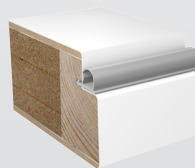

## CHARACTER

Character är vår senaste stolthet bland ytterdörrarna. Dess unika glasöppningar utan lister och skruvar sätter en ny standard för vad rena linjer är. Nu kan du skapa en entré med ett mycket stilrent och personligt uttryck. Dörrarnas design, dolda gångjärn, massiva konstruktion och patenterade konstruktionslösningar bidrar också till den exklusiva känslan som Character förmedlar.

### TEKNISK INFORMATION

Modeller	Beat, Canvas, Cifro, Cosmos, Digits, Domino, Dots, Drop, Identity, Leon, Lilly, Luna, Note, Numerus, Ocean, Orbit, Orchid, Orion, Pictor, Pixel, Ponto, Prisma, Pulse, Square, Step, Tajo, Tone, Tulip
Konstruktion	Sandwich-konstruktion. Kärna kompakt träfiber. CE-märkt.
Karm	105 mm karm ingår. FrameFast ingår monterad
Tröskel	Dörrarna levereras med handikappsanpassad trä/aluminiumtröskel
Dörrbladsyta	Målad som standard vit NCS S 0502-Y
Garanti	5 års fabriksgaranti, 15 års formstabilitetsgaranti
Glas	Glasade dörrar har 28 mm glas, patenterad integrerad glasning, helt utan glaslist
Gångjärn	2 st dolda gångjärn, justerbara i höjddled, sidled och djupled.
Lås	2500 med "hemma-bekväm/borta-säker funktion" som tillval
Slutbleck	Säkerhetslutbleck i karm resp pardörrens regeldörr
Kantregel till pardörr	2 st kantreglar. Slutbleck medlevereras löst.
Tillval	Sandblästrat glas, dörrkik, sparkplåt, trycken, valfri NCS S eller RAL, RC3 dörr/karm, dörrbroms, Yale Doorman, pardörr
A- & B-mått	60/23
Dörrbladstjocklek	60 mm
Min dörrbladshöjd	725 mm (kan variera för vissa designs)
Max dörrbladshöjd	1025 mm (kan variera för vissa designs)
Min dörrbladsbredd	1880 mm (kan variera för vissa designs)
Max dörrbladsbredd	2133 mm (kan variera för vissa designs)
Vikt dörrblad	Från ca 46 kg (M10)