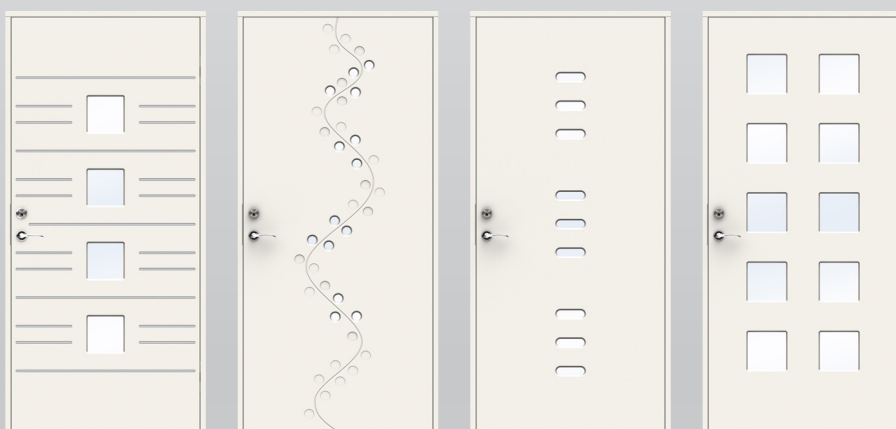

## CHARACTER

Character är vår senaste stolthet bland ytterdörrarna. Dess unika glasöppningar utan lister och skruvar sätter en ny standard för vad rena linjer är. Nu kan du skapa en entré med ett mycket stilrent och personligt uttryck. Dörrarnas design, dolda gångjärn, massiva konstruktion och patenterade konstruktionslösningar bidrar också till den exklusiva känslan som Character förmedlar.

### TEKNISK INFORMATION

Modeller	Beat, Canvas, Cifro, Cosmos, Digits, Domino, Dots, Drop, Identity, Leon, Lilly, Luna, Note, Numerus, Ocean, Orbit, Orchid, Orion, Pictor, Pixel, Ponto, Prisma, Pulse, Square, Step, Tajo, Tone, Tulip
Konstruktion	Sandwich-konstruktion. Kärna kompakt träfiber. CE-märkt.
Karm	105 mm karm ingår. FrameFast ingår monterad
Tröskel	Dörrarna levereras med handikappsanpassad trä/aluminiumtröskel
Dörrbladsyta	Målad som standard vit NCS S 0502-Y
Garanti	5 års fabriksgaranti, 15 års formstabilitetsgaranti
Glas	Glasade dörrar har 28 mm glas, patenterad integrerad glasning, helt utan glaslist
Gångjärn	2 st dolda gångjärn, justerbara i höjddled, sidled och djupled.
Lås	2500 med "hemma-bekväm/borta-säker funktion" som tillval
Slutbleck	Säkerhetslutbleck i karm resp pardörrens regeldörr
Kantregel till pardörr	2 st kantreglar. Slutbleck medlevereras löst.
Tillval	Sandblästrat glas, dörrkik, sparkplåt, trycken, valfri NCS S eller RAL, RC3 dörr/karm, dörrbroms, Yale Doorman, pardörr
A- & B-mått	60/23
Dörrbladstjocklek	60 mm
Min dörrbladshöjd	725 mm (kan variera för vissa designs)
Max dörrbladshöjd	1025 mm (kan variera för vissa designs)
Min dörrbladsbredd	1880 mm (kan variera för vissa designs)
Max dörrbladsbredd	2133 mm (kan variera för vissa designs)
Vikt dörrblad	Från ca 46 kg (M10)