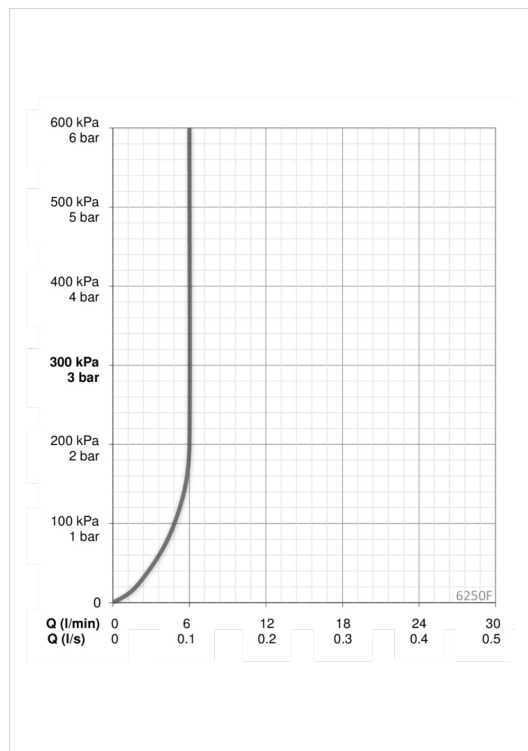

Tyypihyväksynät

STF sertifikaatti	STF VTT-RTH-00031-11