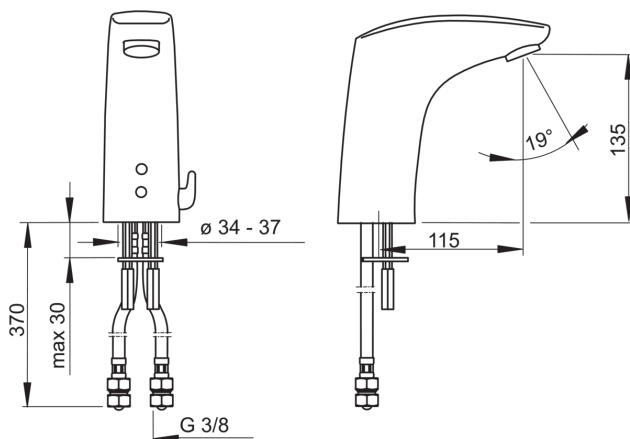

Varaosat

SP6250F

	Koodi	LVI (Suomi)
01	199417V	6422167
02	198330	6422030
03	600581V	6420133
04	600749V	6420197
05	199205V	6422170
06	199206V	6422171
07	600766V	6420198
08	198692	6422052
09	198473/2	6422070
10	199257/2	6420722
11	600705/10	6420199
12	199201V	6421116
13	601061V	6420283