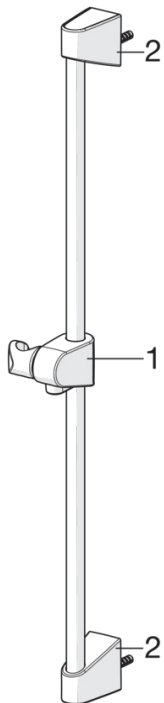

EAN: 6414150080654

LVI (Suomi): 6510078

www.oras.com/fi/products/oras/product/530

Oras Apollo -suihkusetti, ECO. Settiin kuuluu: käsisuihku (jossa helposti puhdistettava, kalkkivapaa siivilä), suihkutanko (650 mm), suihkuletku (1500 mm) ja saippuateline. Käsisuihkun virtaama 7 l/min Tuote sisältää: - suihkuletku 241014, LVI-koodi 6515008 - käsisuihku 252022, LVI-koodi 6510082 - suihkutanko 253150, LVI-koodi 6510087

- Kylpyhuone, Suihku
- WallMounted
- Kromi
- Suihkutanko, Käsisuihku, Suihkuletku

Tekniset tiedot

Virtaamatiedot

Virtaama 300 kPa (virtauksenrajoittimin)

0.11 l/s

Tekniset ominaisuudet

Lämmin vesi

max. +65°C

Käyttöpaine

50 - 500 kPa

Liitäntäkoko

G1/2

Pituus / Korkeus

650 mm

SP520

	Koodi	LVI (Suomi)
01	601189V	6510089
01	601189V-11	6510090
02	601208V	6510091
02	601208V-11	6510092