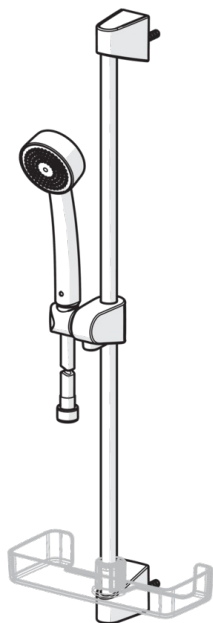

EAN: 6414150080654

LVI (Suomi): 6510078

www.oras.com/fi/products/oras/product/530

Oras Apollo -suihkusetti, ECO. Settiin kuuluu: käsisuihku (jossa helposti puhdistettava, kalkkivapaa siivilä), suihkutanko (650 mm), suihkuletku (1500 mm) ja saippuateline. Käsisuihkun virtaama 7 l/min Tuote sisältää: - suihkuletku 241014, LVI-koodi 6515008 - käsisuihku 252022, LVI-koodi 6510082 - suihkutanko 253150, LVI-koodi 6510087

- Kylpyhuone, Suihku
- WallMounted
- Kromi
- Suihkutanko, Käsisuihku, Suihkuletku

Tekniset tiedot

Virtaamatiedot

Virtaama 300 kPa (virtauksenrajoittimin)

0.11 l/s

Tekniset ominaisuudet

Lämmin vesi

max. +65°C

Käyttöpaine

50 - 500 kPa

Liitäntäkoko

G1/2

Pituus / Korkeus

650 mm

SP520

	Koodi	LVI (Suomi)
01	601189V	6510089
01	601189V-11	6510090
02	601208V	6510091
02	601208V-11	6510092