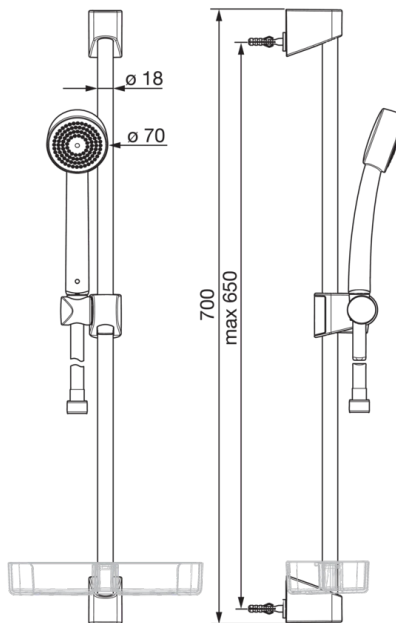

EAN: 6414150080654

LVI (Suomi): 6510078

www.oras.com/fi/products/oras/product/530

Oras Apollo -suihkusetti, ECO. Settiin kuuluu: käsisuihku (jossa helposti puhdistettava, kalkkivapaa siivilä), suihkutanko (650 mm), suihkuletku (1500 mm) ja saippuateline. Käsisuihkun virtaama 7 l/min Tuote sisältää: - suihkuletku 241014, LVI-koodi 6515008 - käsisuihku 252022, LVI-koodi 6510082 - suihkutanko 253150, LVI-koodi 6510087

- Kylpyhuone, Suihku
- WallMounted
- Kromi
- Suihkutanko, Käsisuihku, Suihkuletku

Tekniset tiedot

Virtaamatiedot

Virtaama 300 kPa (virtauksenrajoittimin)

0.11 l/s

Tekniset ominaisuudet

Lämmin vesi

max. +65°C

Käyttöpaine

50 - 500 kPa

Liitäntäkoko

G1/2

Pituus / Korkeus

650 mm

SP520

	Koodi	LVI (Suomi)
01	601189V	6510089
01	601189V-11	6510090
02	601208V	6510091
02	601208V-11	6510092