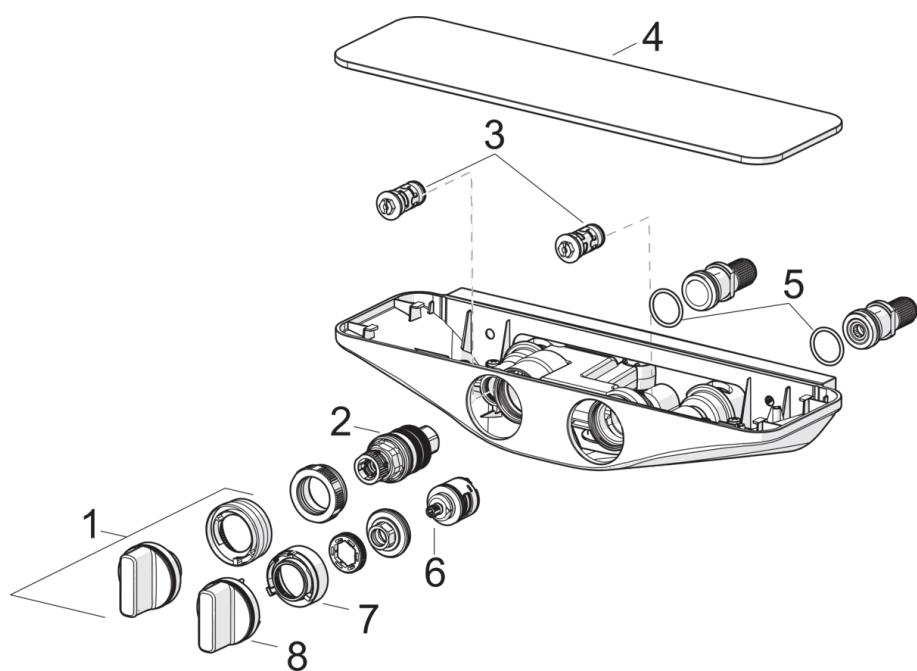

Varaosat

SP7590U-11

	Koodi	LVI (Suomi)
01	1000791V	6420584
02	178780V	6421004
03	602346V	6420558
04	1003062V	6420594
05	602674V	6420581
06	198282V	6422112
07	1000699V	6420582
08	1000716V	6420583