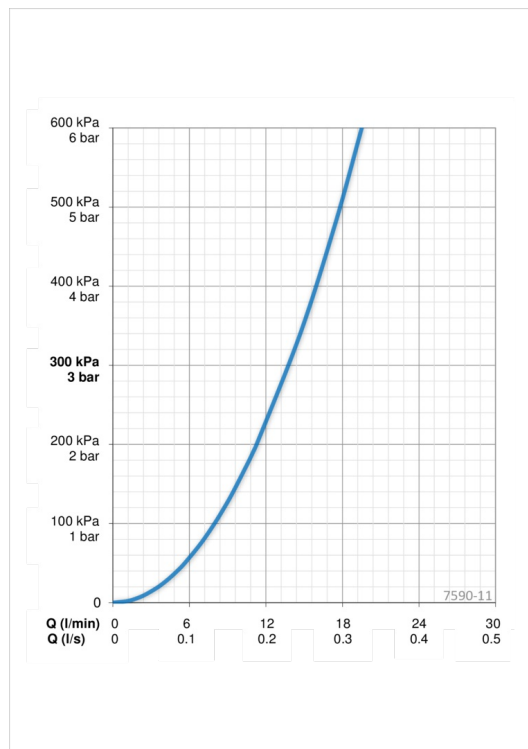

Määräykset

EN standardi	EN 1111
Ääniluokka	I (ISO 3822) Oras lab.