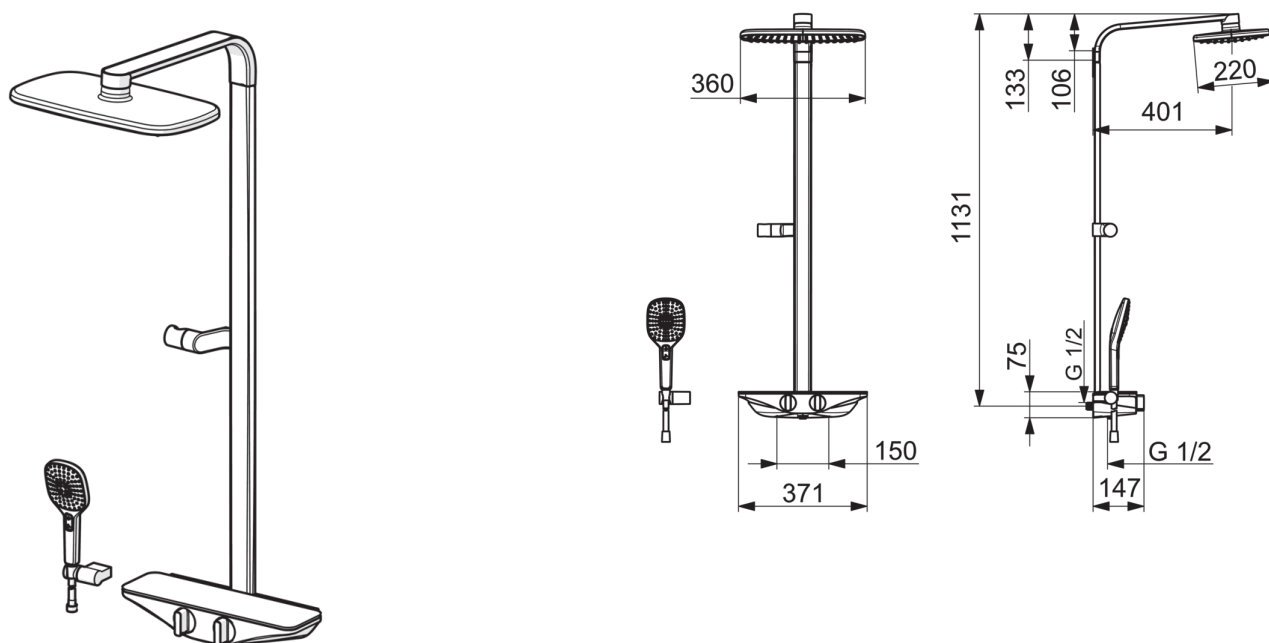

Varaosat

SP7590U-11

	Koodi	LVI (Suomi)
01	1000791V	6420584
02	178780V	6421004
03	602346V	6420558
04	1003062V	6420594
05	602674V	6420581
06	198282V	6422112
07	1000699V	6420582
08	1000716V	6420583