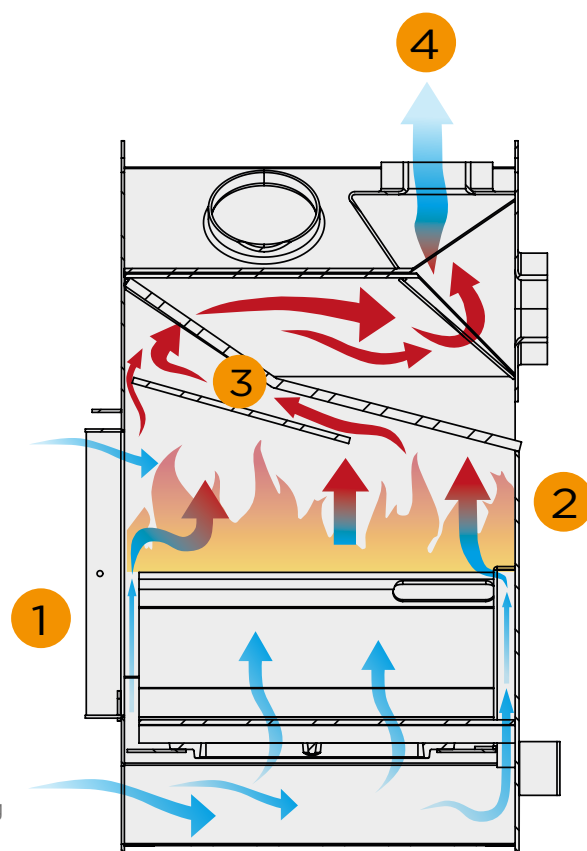

Harvia GreenFlame® -tulipesän uudenlaisen ilman ohjaamisen menetelmän ansiosta pienhiukkasia ja häkää syntyy aiempaa vähemmän. Mitä pienempi häkäpäästön osuus on savukaasusta, sitä puhtaampi palamisprosessi on.

Katso lisää: www.harvia.fi

Puhtaampi palaminen GreenFlame-tulipesässä

- 1 Ilma ohjautuu tuhkalaatikon ja luukun kautta ohjatusti tulipesään.
- 2 Ilma sekoittuu tasaisesti palotapahtumaan ja saa aikaan puhtaan palamisen.
- 3 Kuumat palokaasut kiertävät kiukaan yläosan kanavistoa pitkin ja luovuttavat lämmön tehokkaasti kiukaan runkoon, kiviin ja saunaan.
- 4 Savukaasut poistuvat savupiippuun.