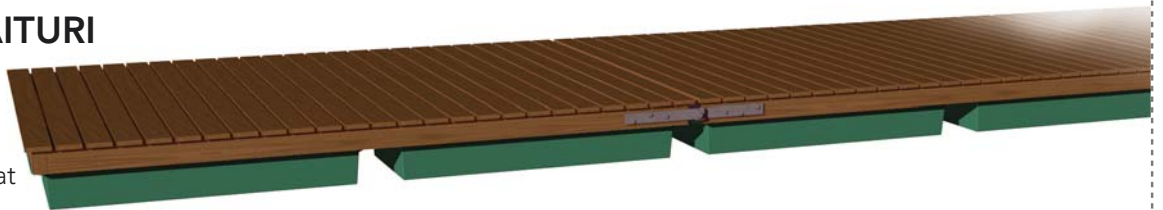

UKM-LEVEÄ LAITURI

Runsasti leveyttä (180 x 270 cm). Asenna tarvitsemasi määrä peräkkäin. Sisältää jatkoliitosraudat asennettuna sekä saranapultit.
EAN 6418378600502
Tuotetunnus 600050