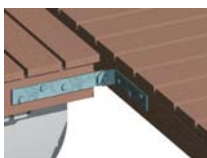

UKM-kulmaliitossarja
- Täydellinen paketti päätyosan kiinnittämiseen käyntisillan pulitteineen ja ruuveineen.
EAN 6418378890040
Tuotetunnus 600104