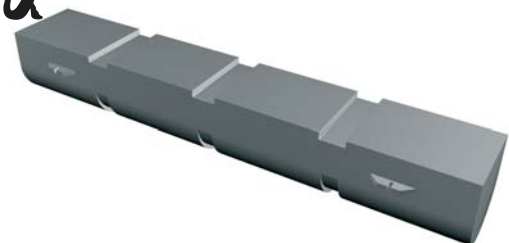

Jässikkä

Kantavuus 220 kg
Harmaa
Koko Ø 35x220 cm
EAN 6418378910083
Tuotetunnus 910008