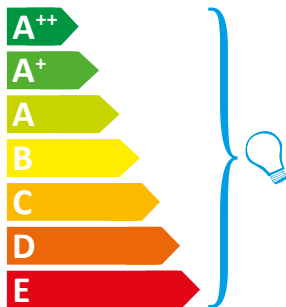

EULI OY

EUN260GH

Valaisimessa voidaan käyttää seuraaviin energialuokkiin kuuluvia lampuja:

Valaisimen mukana toimitettavan lampun energialuokka:

874/2012