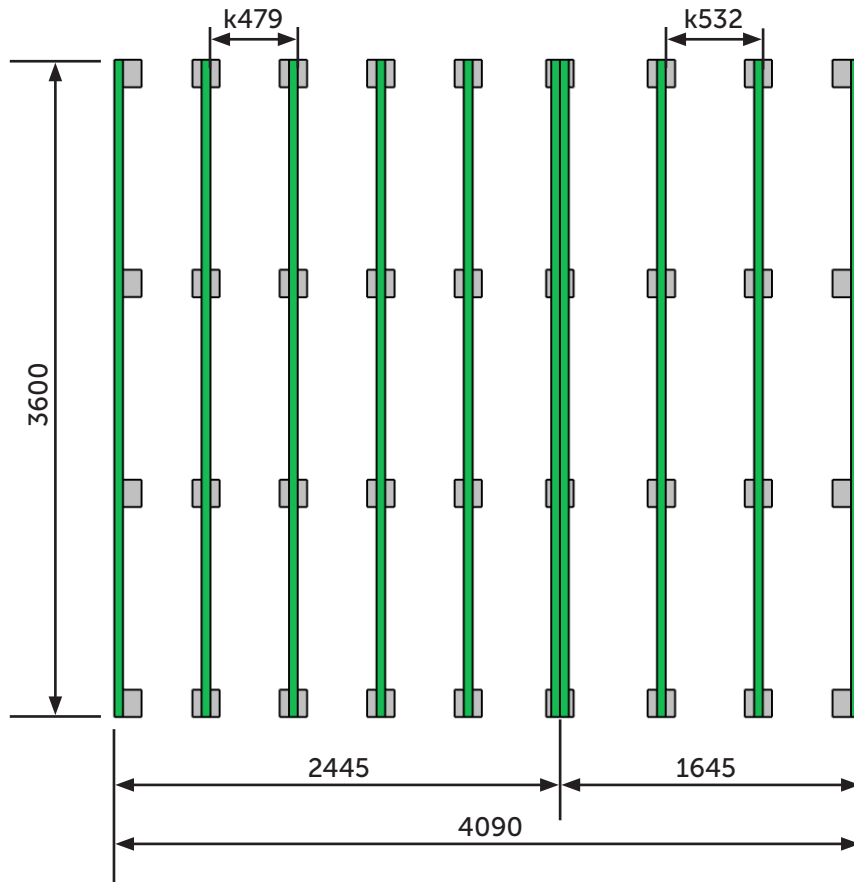

Lillevilla 579

Pilariperustus - Pillar foundation - Pelargrund

huopakaista- ei sisälly toimitukseen
bituminous felt - not included
takfiltremsa - ingår ej

ei sisälly toimitukseen
not included
ingår ej

max 150 kg/m²

Lillevilla 579

Pilariperustus haltijapalkein - Pillar foundation with extra beams - Pelargrund med bärlinor

max 150 kg/m²