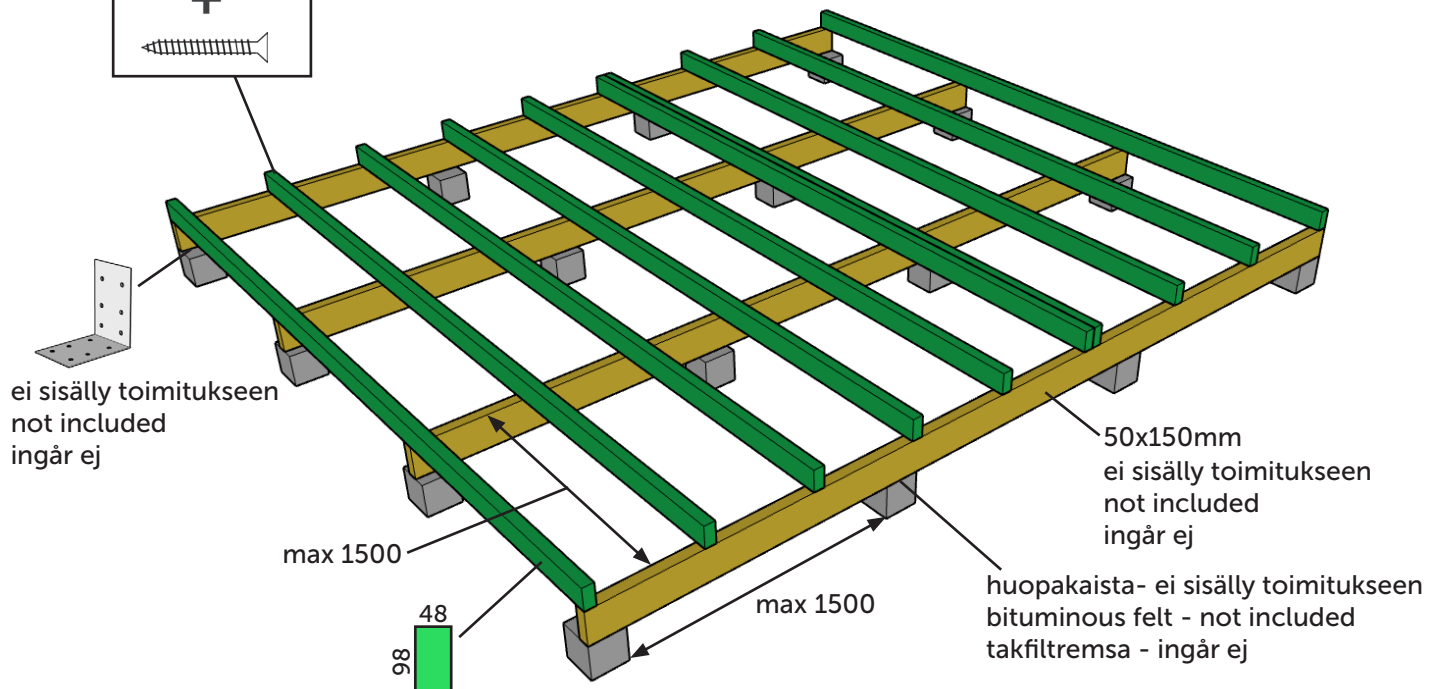

Lillevilla 579

Pilariperustus - Pillar foundation - Pelargrund

huopakaista- ei sisälly toimitukseen
bituminous felt - not included
takfiltremsa - ingår ej

ei sisälly toimitukseen
not included
ingår ej

max 150 kg/m²

Lillevilla 579

Pilariperustus haltijapalkein - Pillar foundation with extra beams - Pelargrund med bärlinor

max 150 kg/m²