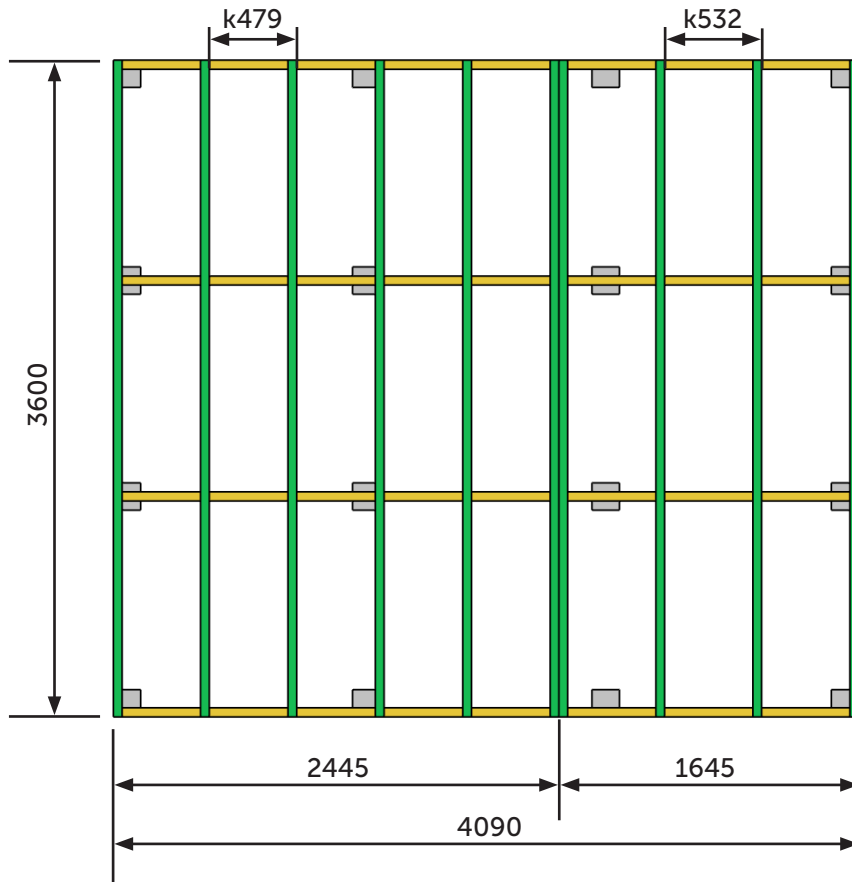

Lillevilla 579

Pilariperustus - Pillar foundation - Pelargrund

huopakaista- ei sisälly toimitukseen
bituminous felt - not included
takfiltremsa - ingår ej

ei sisälly toimitukseen
not included
ingår ej

max 150 kg/m²

Lillevilla 579

Pilariperustus haltijapalkein - Pillar foundation with extra beams - Pelargrund med bärlinor

max 150 kg/m²