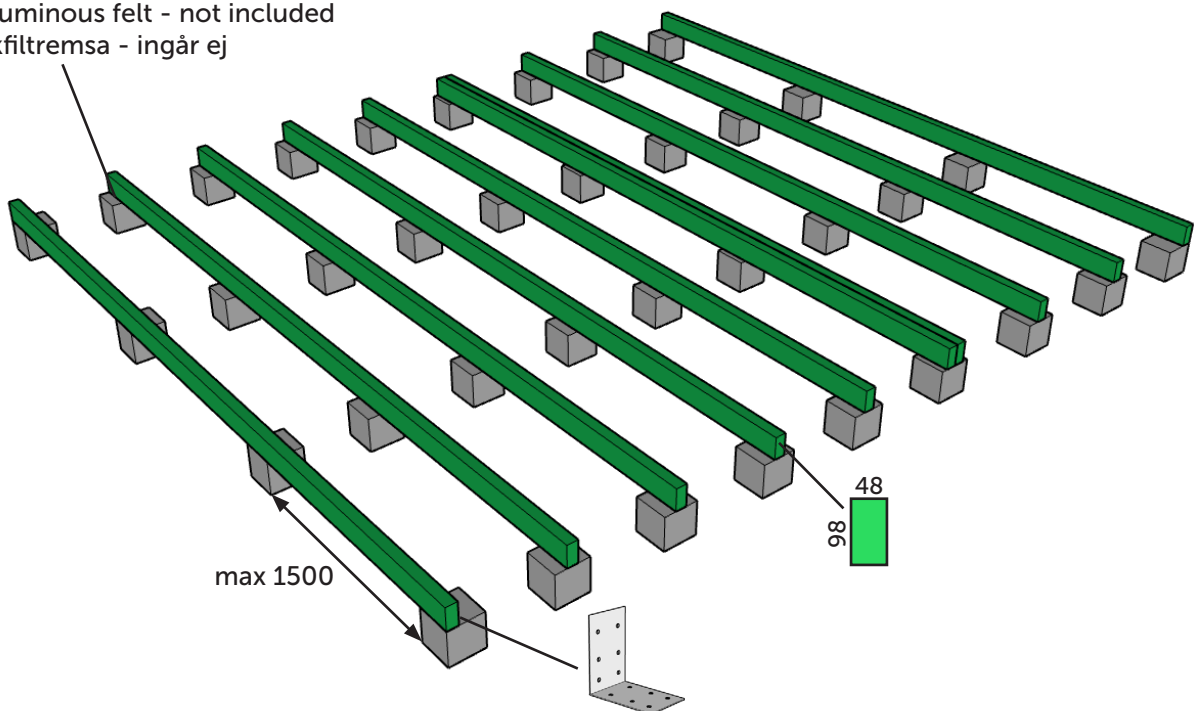

Lillevilla 579

Pilariperustus - Pillar foundation - Pelargrund

huopakaista- ei sisälly toimitukseen
bituminous felt - not included
takfiltremsa - ingår ej

ei sisälly toimitukseen
not included
ingår ej

max 150 kg/m²

Lillevilla 579

Pilariperustus haltijapalkein - Pillar foundation with extra beams - Pelargrund med bärlinor

max 150 kg/m²