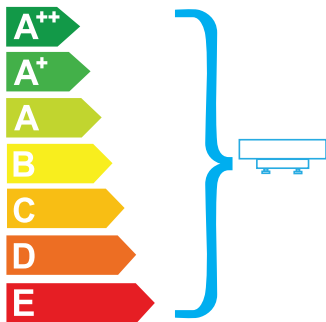

Valaisimessa voidaan
käyttää seuraaviin
energialuokkiin
kuuluvia lamppeja:

Valaisimen mukana toimitettavan
lampun energialuokka: