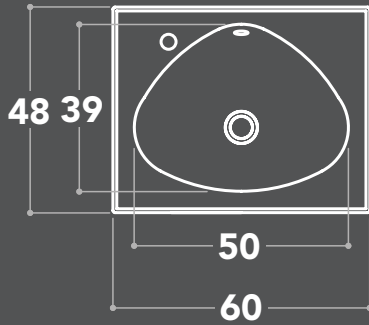

### KALUSTEET

Leveys 60 cm  
Korkeus 85 cm

Leveys 60 cm  
Syvyys 15 cm  
Korkeus 11 cm

Leveys 60 cm  
Syvyys 48 cm  
Korkeus 36 cm