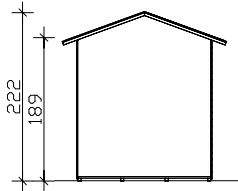

kylä/kunnanosa	tilan nimi/kortteli	tilan RN:o/ tontti	rakennustoimenpide UUDISRAKENNUS	juoks. N:o
hakija ja osoite			sisältö PÄÄPIIRUSTUS	mittakaava 1:100
rakennuspaikan osoite			Kalmar PÄÄPIIRUSTUS, SKAN HOLZ PIHARAKENNUS KALMAR, POHJAPIIRUSTUS, JULKISIVUT JA LEIKKAUS	
suunnittelija GOODiY			piirustusnumero	
allekirjoitus			päiväys	

Ikkunan voi asentaa sivuleinälle tai takaseinälle.

Pohja-, leikkaus- ja julkisivupiirustukset suhteessa 1:100

Kalmar 178 x 125cm

Tuotetiedot / tekninen tuoteseloste

Seinäelementit	Elementit 14mm paneoitu, luonnollinen, puuvalmiina
Katto	14 mm paneeli, käsittelemätön luonnollinen
Lattia	16 mm lattialauta, käsittelemätön
Palkit	4 kpl. 40 x 40mm, kyllästetty
Metallitarvikkeet	sinkittyjä
Leveys x Korkeus	178cm x 125cm
Korkeus sivu/kattoharja	189cm x 222cm
Pinta-ala / tilavuus	2,23m² / 4,58m³
Kattokaltevuus	20° / Lumikuorma max. sk = 0,75kN/m²
Katto pinta-ala	3,23m²
Paketin mitat	Leveys x pituus x korkeus 120 x 200 x 31cm / 153kg
EAN	4018211 760244
Sarjassa mukana	1 tuplaovi (oviaukko 115,5 x 178,5cm), 1 kerros kattohuopa (katemateriaali)