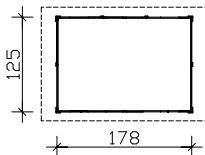

kylä/kunnanosa	tilan nimi/kortteli	tilan RN:o/ tontti	rakennustoimenpide UUDISRAKENNUS	juoks. N:o
hakija ja osoite			sisältö PÄÄPIIRUSTUS	mittakaava 1:100
rakennuspaikan osoite			Kalmar PÄÄPIIRUSTUS, SKAN HOLZ PIHARAKENNUS KALMAR, POHJAPIIRUSTUS, JULKISIVUT JA LEIKKAUS	
suunnittelija GOODiY			piirustusnumero	
allekirjoitus			päiväys	

Ikkunan voi asentaa sivuleinälle tai takaseinälle.

Pohja-, leikkaus- ja julkisivupiirustukset suhteessa 1:100

Kalmar 178 x 125cm

Tuotetiedot / tekninen tuoteseloste

Seinäelementit	Elementit 14mm paneoitu, luonnollinen, puuvalmiina
Katto	14 mm paneeli, käsittelemätön luonnollinen
Lattia	16 mm lattialauta, käsittelemätön
Palkit	4 kpl. 40 x 40mm, kyllästetty
Metallitarvikkeet	sinkittyjä
Leveys x Korkeus	178cm x 125cm
Korkeus sivu/kattoharja	189cm x 222cm
Pinta-ala / tilavuus	2,23m² / 4,58m³
Kattokaltevuus	20° / Lumikuorma max. sk = 0,75kN/m²
Katto pinta-ala	3,23m²
Paketin mitat	Leveys x pituus x korkeus 120 x 200 x 31cm / 153kg
EAN	4018211 760244
Sarjassa mukana	1 tuplaovi (oviaukko 115,5 x 178,5cm), 1 kerros kattohuopa (katemateriaali)