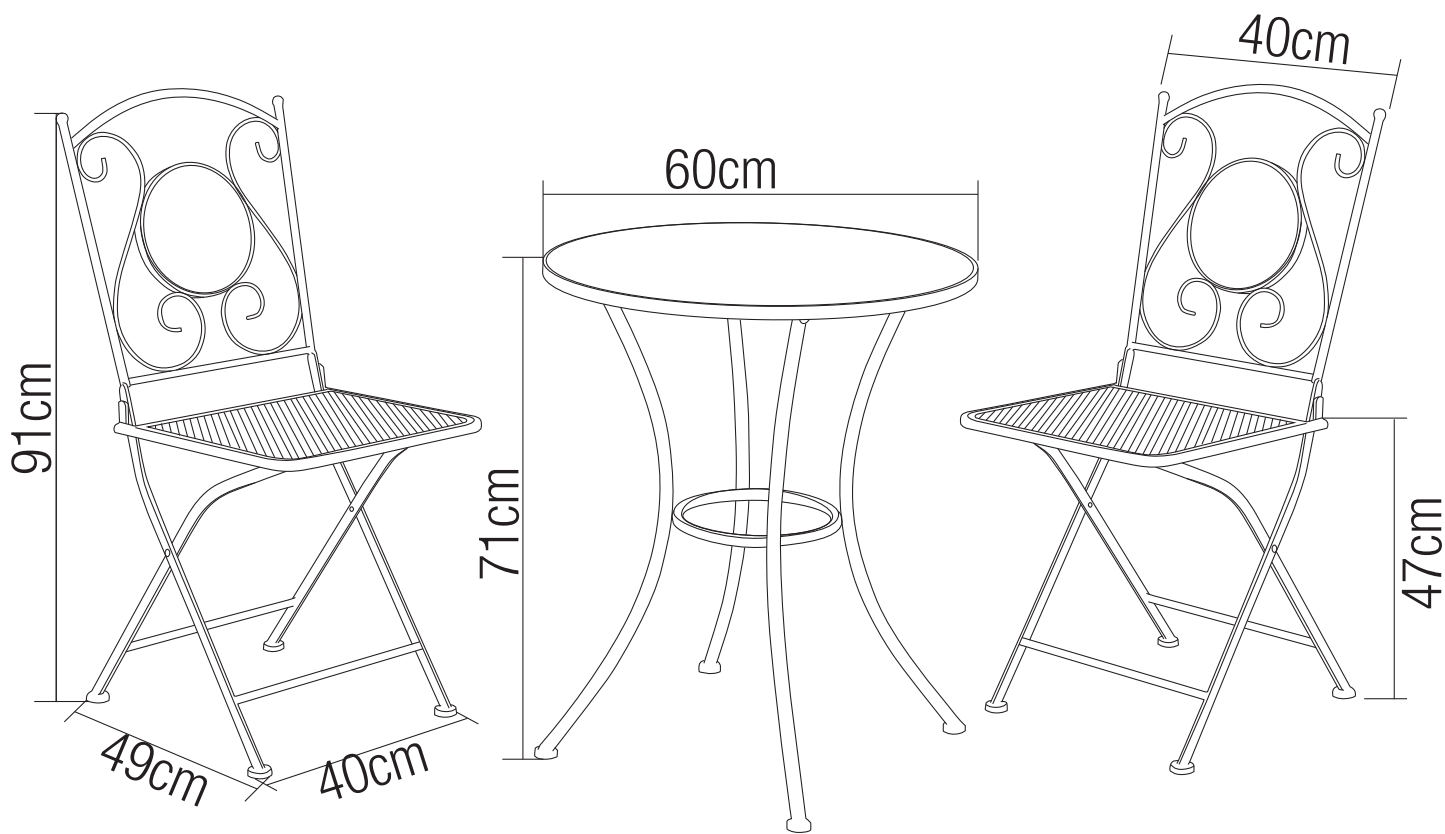

SE

NO

EE

CELLO

CELLO

<p>A x1PC</p> 	<p>B x4PCS</p> 	<p>C x1PC</p> 	<p>D x12PCS</p> 	<p>E x1PC</p> 
---	--	---	---	---

CELLO

GB Cello Mosaic balcony set is made of black steel and has foldable chairs. Sitting height 47 cm. The table has a black and white mosaic patterned tabletop and the backrest has a mosaic decoration. The table's diameter is 60 cm and it is 71 cm high. Weight limit for table max 50 kg, chair 120 kg.

Instructions for maintenance and storage

Clean with water (not with a pressure washer) or using mildly soapy water and a soft cloth/sponge. Indoor storage is recommended during winter.

FI Musta teräksinen Cello Mosaic -parvekesetti, jossa tuolit ovat kokoonlaitettavia. Istuinkorkeus 47 cm. Pöydässä musta-valkoinen mosaiikkikuvioinen pöytälevy ja selkänojassa on mosaiikkikoriste. Pöydän halkaisija on 60 cm ja se on 71 cm korkea. Pöydän painorajoitus max 50 kg, tuolin 120 kg.

Hoito- ja säilytysohje

Puhdistus vedellä (ei painepesurilla) tai mietoa saippuavettä ja pehmeää sientä käyttäen. Talvisäilytystä sisätiloissa suositellaan.

SE Cello Mosaic av svartlackerat stål med hopfällbara stolar. Sitthöjd 47 cm. Bordsskivan har ett svart och vitt mosaikmönster och stolarna har mosaikdekoration på ryggstödet. Bordets diameter är 60 cm och det är 71 cm högt. Viktgräns för bord max 50 kg, stol 120 kg.

Instruktion för underhåll och förvaring

Rengör med vatten (inte med högtryckstvätt) eller med milt tvålatten och en mjuk trasa/svamp. Förvaring inomhus rekommenderas under vintern.

NO Det svarte Cello Mosaic balkongsett av stål inkluderer sammenleggbare stoler. Setehøyde: 47 cm. Bordplaten har et svart-hvitt mosaikmønster og ryggen er dekorert med mosaikdesign. Bordet har en diameter på 60 cm og er 71 cm høyt. Vektgrense for bord maks 50 kg, stol 120 kg.