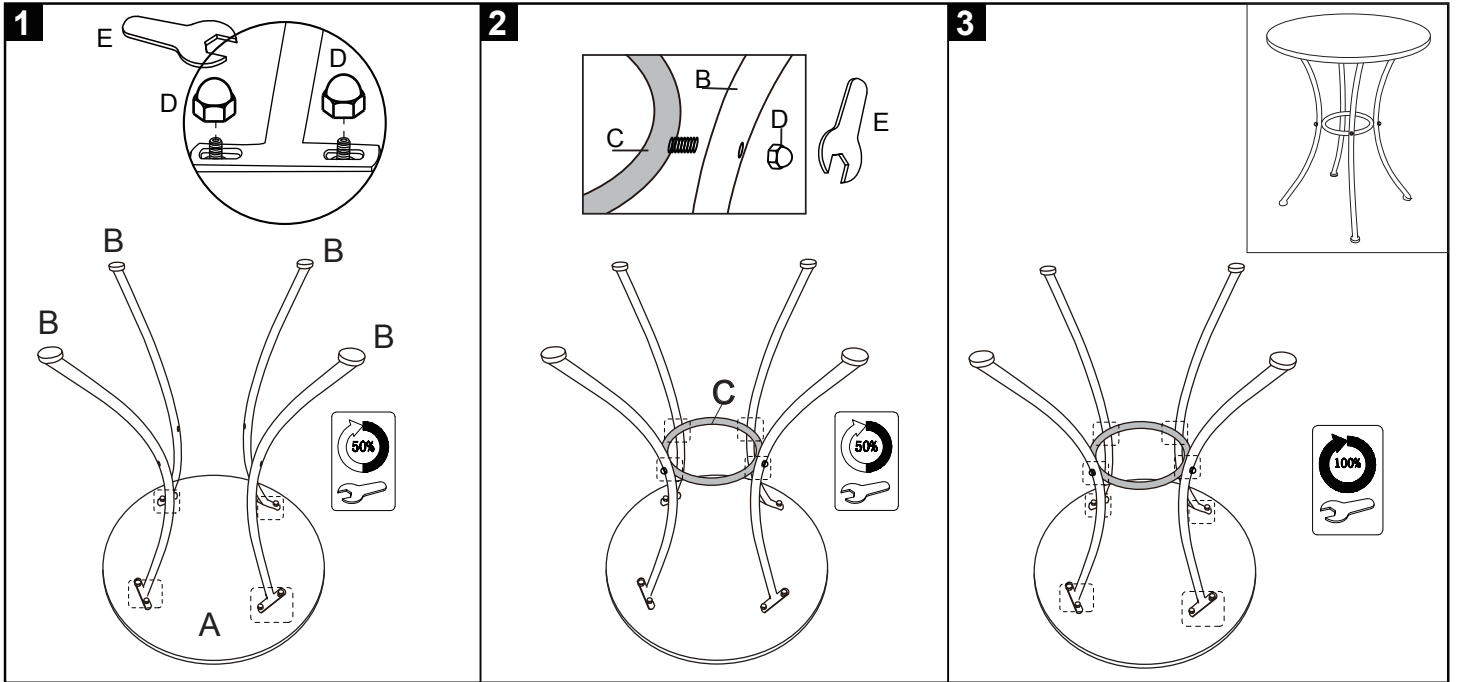

SE

NO

EE

CELLO

CELLO

<p>A x1PC</p> 	<p>B x4PCS</p> 	<p>C x1PC</p> 	<p>D x12PCS</p> 	<p>E x1PC</p> 
---	--	---	---	---

CELLO

GB Cello Mosaic balcony set is made of black steel and has foldable chairs. Sitting height 47 cm. The table has a black and white mosaic patterned tabletop and the backrest has a mosaic decoration. The table's diameter is 60 cm and it is 71 cm high. Weight limit for table max 50 kg, chair 120 kg.

Instructions for maintenance and storage

Clean with water (not with a pressure washer) or using mildly soapy water and a soft cloth/sponge. Indoor storage is recommended during winter.

FI Musta teräksinen Cello Mosaic -parvekesetti, jossa tuolit ovat kokoonlaitettavia. Istuinkorkeus 47 cm. Pöydässä musta-valkoinen mosaiikkikuvioinen pöytälevy ja selkänojassa on mosaiikkikoriste. Pöydän halkaisija on 60 cm ja se on 71 cm korkea. Pöydän painorajoitus max 50 kg, tuolin 120 kg.

Hoito- ja säilytysohje

Puhdistus vedellä (ei painepesurilla) tai mietoa saippuavettä ja pehmeää sientä käyttäen. Talvisäilytystä sisätiloissa suositellaan.

SE Cello Mosaic av svartlackerat stål med hopfällbara stolar. Sitthöjd 47 cm. Bordsskivan har ett svart och vitt mosaikmönster och stolarna har mosaikdekoration på ryggstödet. Bordets diameter är 60 cm och det är 71 cm högt. Viktgräns för bord max 50 kg, stol 120 kg.

Instruktion för underhåll och förvaring

Rengör med vatten (inte med högtryckstvätt) eller med milt tvålatten och en mjuk trasa/svamp. Förvaring inomhus rekommenderas under vintern.

NO Det svarte Cello Mosaic balkongsett av stål inkluderer sammenleggbare stoler. Setehøyde: 47 cm. Bordplaten har et svart-hvitt mosaikmønster og ryggen er dekorert med mosaikdesign. Bordet har en diameter på 60 cm og er 71 cm høyt. Vektgrense for bord maks 50 kg, stol 120 kg.