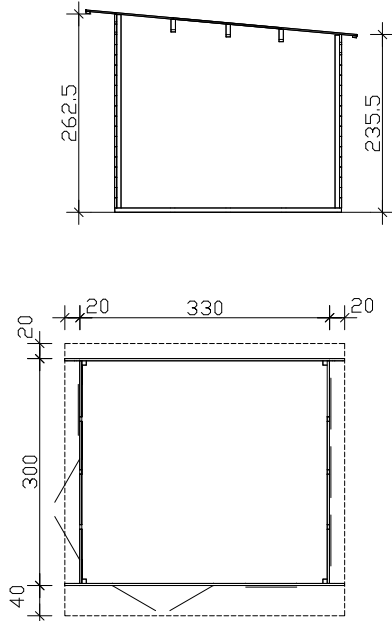

CELLO

Pohja-, leikkaus- ja julkisivupiirustukset suhteessa 1: 100

Vallentuna 330 x 300 cm
Tuotetiedot/ tekninen tuoteseloste

Seinät	28 mm käsittelemätön
Katto	19 mm käsittelemätön
Lattia	19 mm lattialauta , käsittelemätön
Palkit	60 x 60 mm , kyllästetty
Metallitarvikkeet	sinkittyjä
Leveys x korkeus	330 cm x 300 cm
Korkeus edessä / takana	262,5 cm / 235,5 cm
Pinta-ala/ tilavuus	9,90 m² / 24,65 m³
Kattokaltevuus	5° / lumikuorma max. sk = 0,75 kN/m²
Katon ylitys	Etuosa 40 cm, muille sivuille 20 cm/ katon pinta-ala 13,50 m²
Paketin mitat	Leveys x pituus x korkeus 120 x 380 x 60 cm / 795 kg
Toimituspaketissa mukana	2 pariovea (aukko 123,4 x 193 cm), 2 kallista ja käännä -ikkunaa (aukko 57,5 x 123,5 cm), 3 ikkunaa (aukko 57,5 x 70,5 cm)