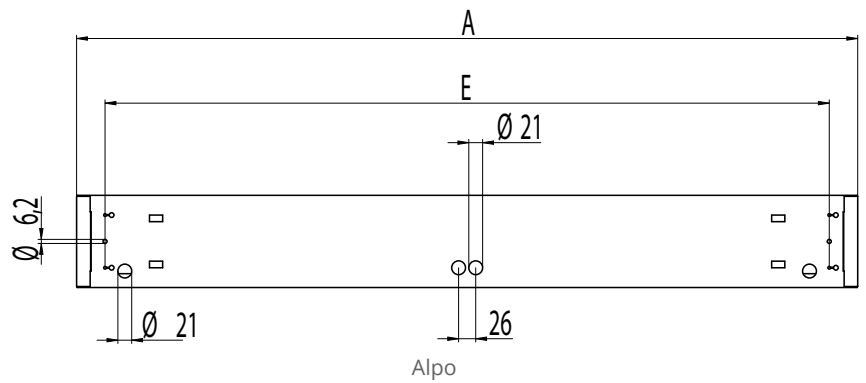

Upotuskehys kiinnitetään valaisimeen ennen valaisimen asennusta.