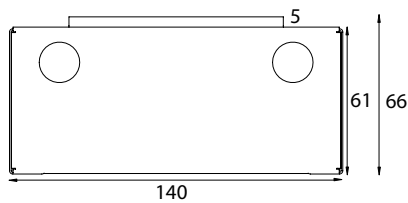

Pääty (LED-mallit ilman murtoaihoita)