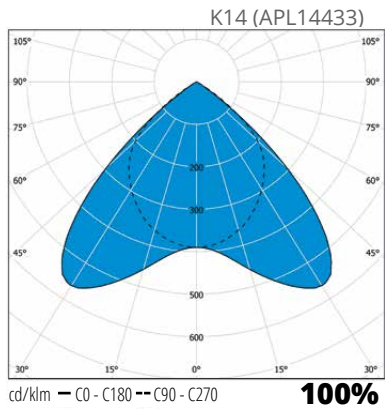

Pääty (LED-mallit ilman murtoaihoita)