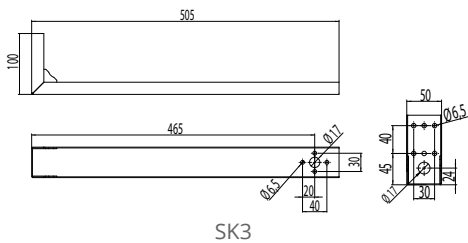

Upotuskehys kiinnitetään valaisimeen ennen valaisimen asennusta.