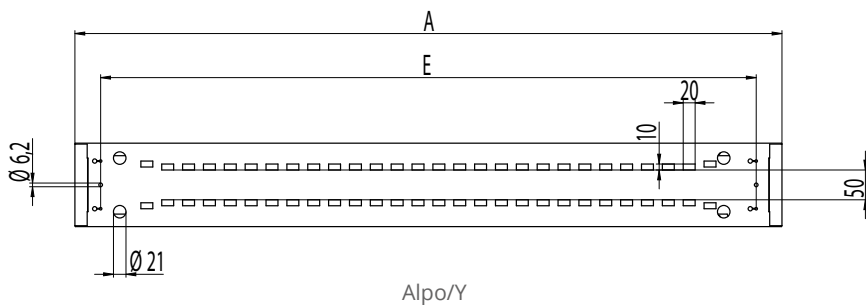

Upotuskehys kiinnitetään valaisimeen ennen valaisimen asennusta.