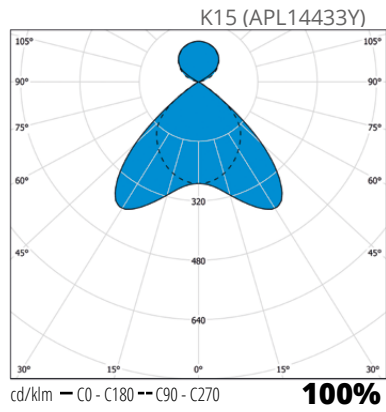

Pääty (LED-mallit ilman murtoaihoita)