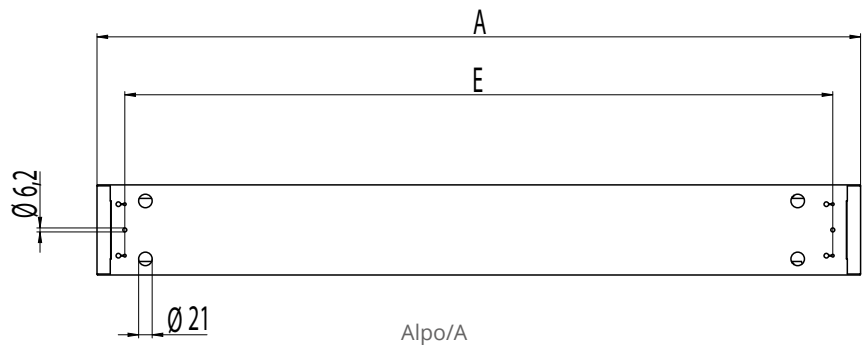

Upotuskehys kiinnitetään valaisimeen ennen valaisimen asennusta.