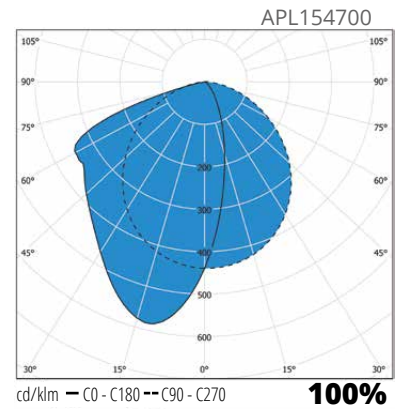

Pääty (LED-mallit ilman murtoaihoita)