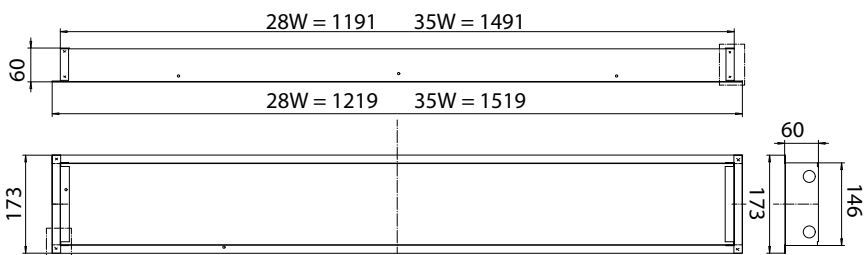

Upotuskehys kiinnitetään valaisimeen ennen valaisimen asennusta.