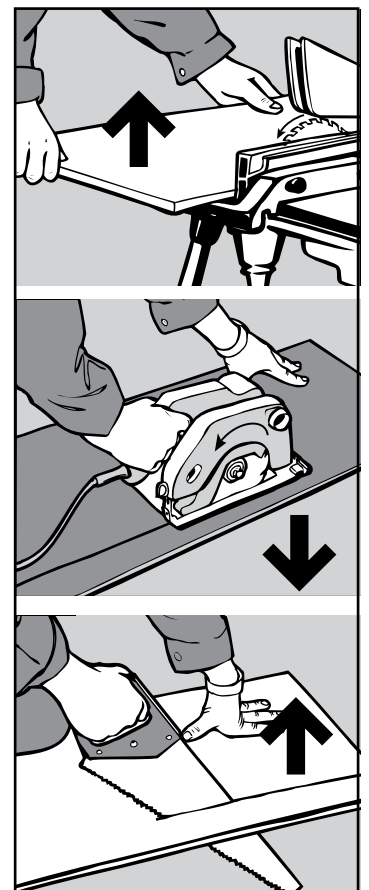

Huntonit-seinäpaneeli:

Fas 6, Fas 8, Skygge, Perle

Paksuus: 11 mm

Nettomitat: 600 x 2740 mm

Bruttomitat: 620 x 2740 mm

Pakkaus: 2 levyä, netto 3,29 m²

Paino: 29,8 kg

Värit:

Valkoinen: NCS S 0502-Y

Caffelatte: NCS 1005-Y30R

Frost NCS S 1500 N