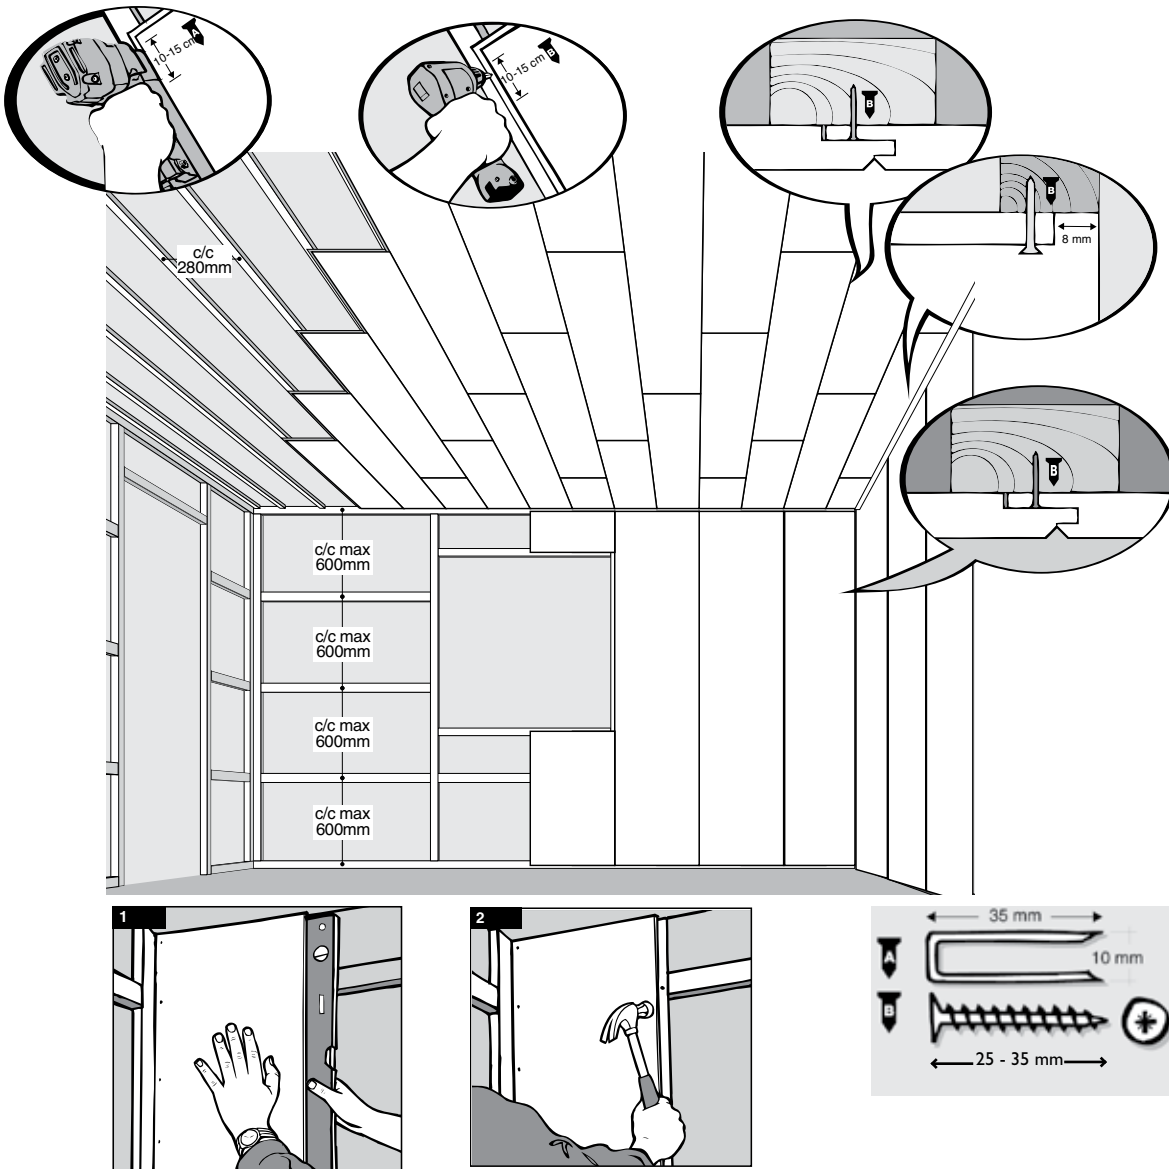

Valmiiksi maalattu Huntonit-seinäpaneeli (600 x 2740 mm)

Valmiiksi maalattu Huntonit-kattopaneeli Symfoni, Classique ja Plankett (280 x 1200 mm):