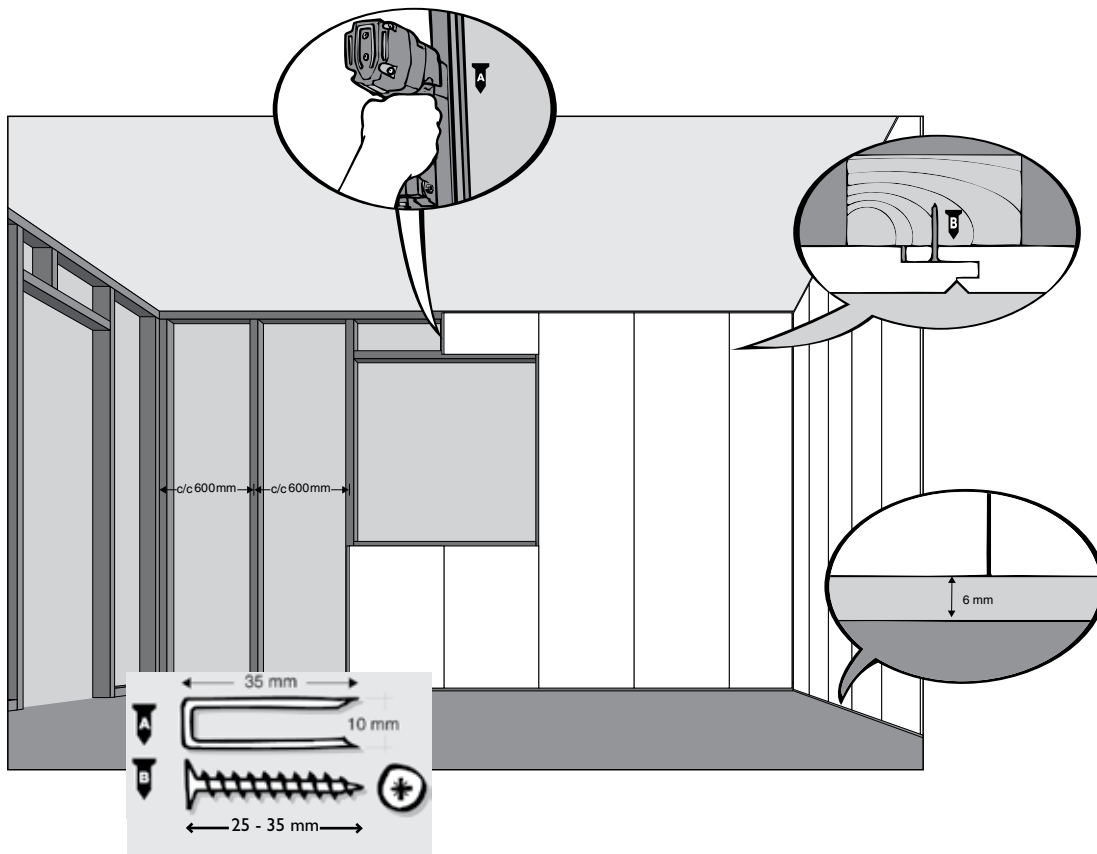

## Valmiiksi maalattu Huntonit-seinäpaneeli (600 x 2740mm):