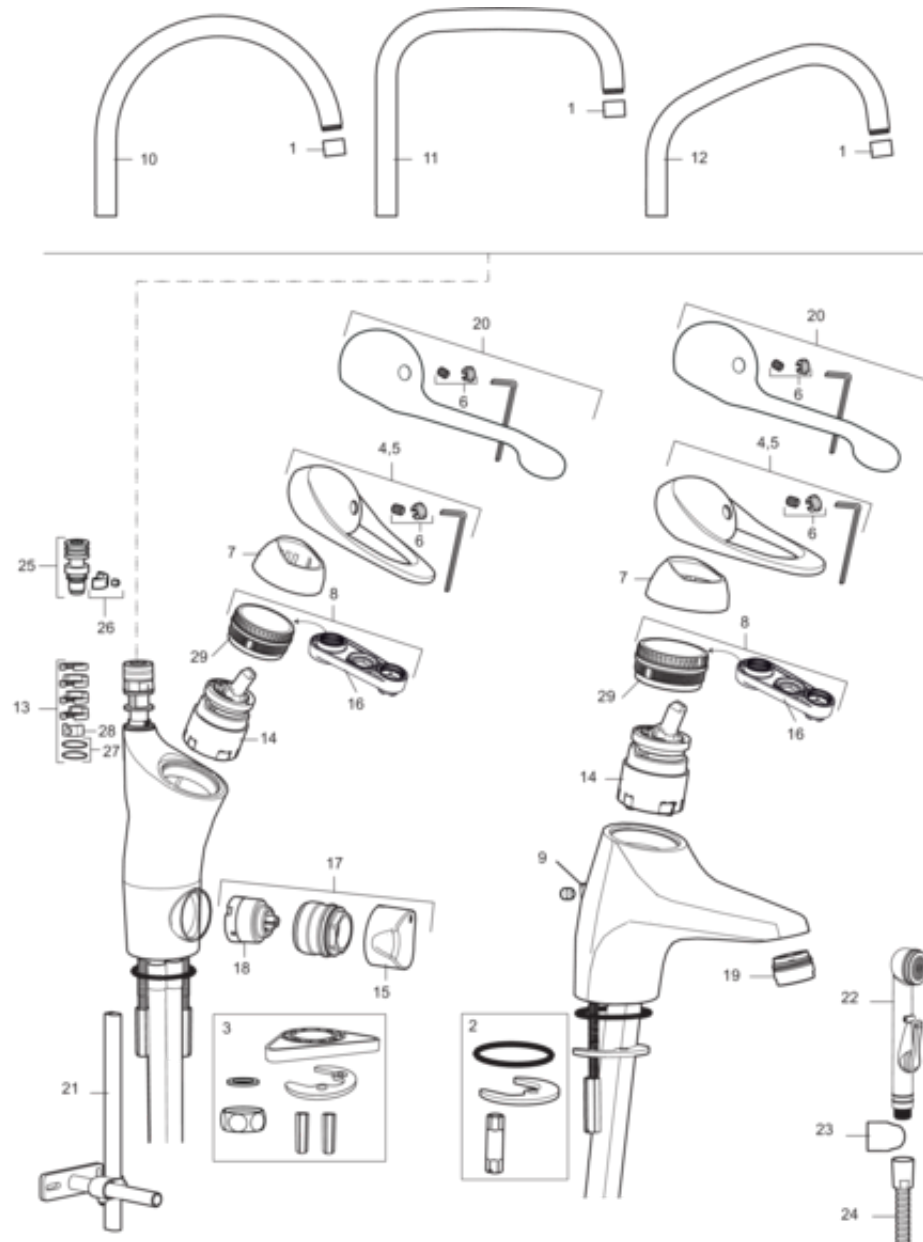

## **9000E-serien. Kök- och tvättställsblandare. Tillverkad från 2008.**

NR	FMM	RSK	EAN	Utförande
1	2902 0500	824 24 28	7391887239328	Strålsamlare M22 inv. 5 l/min, (köksblandare)

1	2902 0900	824 21 98	7319042902047	Strålsamlare M22 inv. 9 l/min, (köksblandare)
2	3914 0800	818 68 91	7391887220678	Monteringssats, (tvättställsblandare)
3	3914 2800	818 68 93	7391887220692	Monteringssats, (köksblandare med/utan DM)
4	5850 0000	859 19 36	7319045850017	Spak, komplett, längd: 90 mm
5	5850 1750	859 19 37	7319045850024	Spak, komplett, längd: 150 mm
6	5851 0000	859 19 44	7319045851014	Färgmarkering och fästskruv till spak
7	5852 0000	859 19 45	7391887220135	Täckhylsa
8	5853 0140	824 17 26	7319045853018	Fästnippel med serviceverktyg
9	5854 0000	859 19 40	7319045854015	Kedjefäste
10	5860 0000	815 40 74	7319045860016	Utloppspip, C-modell
10	5863 0000	815 40 77	7391887223495	Utloppspip, tvättrännemodell
11	5861 0000	815 40 75	7319045861013	Utloppspip, U-modell
12	5862 0000	815 40 76	7319045862010	Utloppspip, J-modell
13	5864 0000	859 45 55	7319045864014	Piplåssats
14	5911 5500	859 19 47	7319045911053	Insats med serviceverktyg, ej kallstart (röd ring)
14	5912 0009	859 19 49	7391887230332	Insats med serviceverktyg, kallstart (grön ring), orig
14	5912 6000	859 19 66	7391887229312	Insats med serviceverktyg, Eco Plus (grön ring)
15	5928 0000	859 19 38	7319045928013	Omkastarvred, krom
16	6077 0000	859 19 18	7319046077017	Serviceverktyg