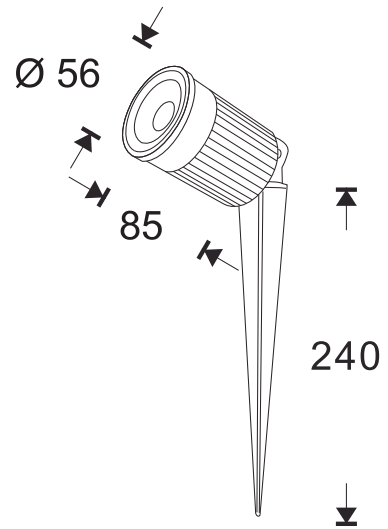

color filter

cap