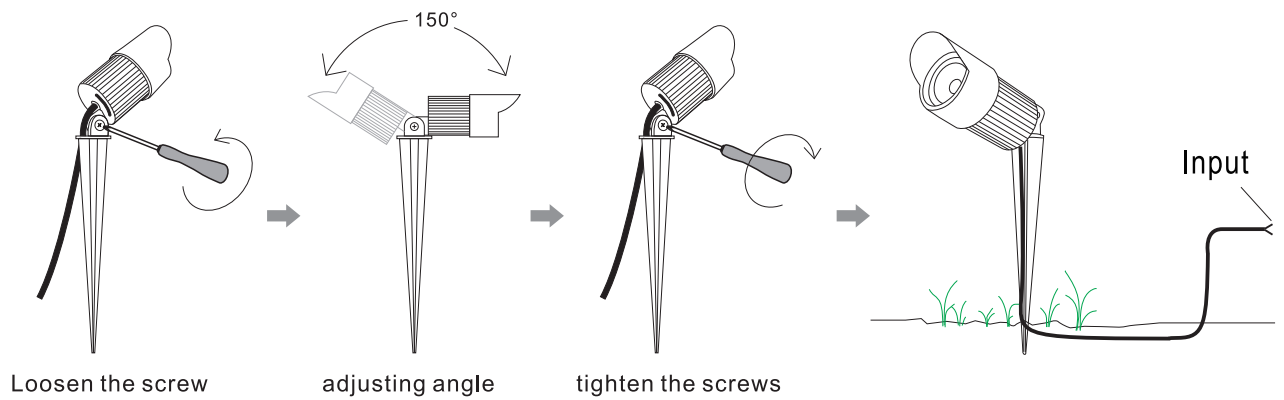

-Installation