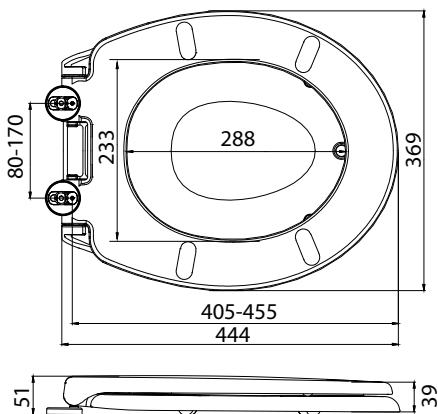

# Soft Junior

Toaletsitsen för både stora och små

**805-15 Vit**

**EAN 7391398805159**

Soft Junior – toaletsitsen för både stora och små. Med en mindre barnsits mellan lock och vuxensits. Universal - passar de flesta toalettstolar. Locket och vuxensitsen är mjukstängande och förhindrar klämda fingrar. Barnsitsen följer alltid automatiskt med upp när locket lyfts. Barnsitsen är avtagbar. Hela sitsen tas enkelt loss genom att dra den uppåt. Detta underlättar rengöring av sits och toalettstol. Enkel att installera. CC-mått för fästen: 80-170 mm.

Barnsitsen är avtagbar

Mjuk stängning på sits och lock