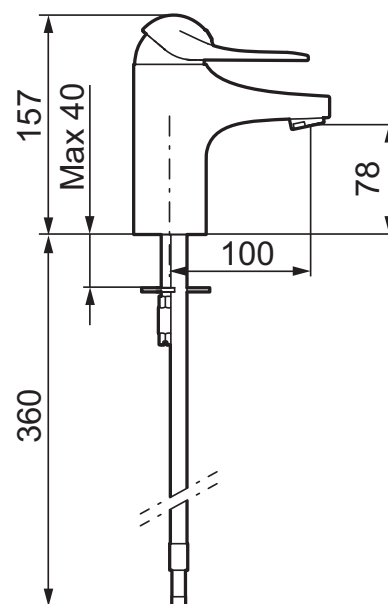

Tvättställsblandare, 9000E

Skyddsmodul 

BYGGVARUBEDÖMNINGEN
SundaHus

- EcoSafe® blandare
- Kallstartsfunktion
- Mjukstängande med keramisk avstängning
- Inbyggd, lätt omställbar flödesbegränsning och temperaturspär
- Strålsamlare med Eco Flow 6 l/min vid 3 bar
- Med Soft PEX®-rör
- Hålmått Ø33,5–37 mm

Utförande	FMM nr	RSK nr
Krom, med ansl. slät ände Ø10 mm, energiklass B	8060-0000	823 54 36
Krom, med ansl. slät ände Ø10 mm, Soft PEX®-rör längd=260 mm, energiklass B	8060-0300	823 54 88

Tvättställsblandare, 9000E