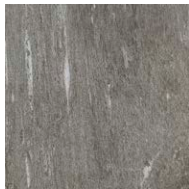

CELLO

LATTIALAATTA KIVI VALSERSTEIN 10 X 10

Lasitettu italialainen laatta kivijäljitel-
mäkuvioinnilla, käy lattiaan ja seinään.
Laatat kiinnitetty toisiinsa silikoninapein.
Pakkasenkestävä. Liukkaudenestoluoki-
tus R10. Saatavana kaksi eri sävyä. Sar-
jassa myös koko 30 x 60. 0,875 m²/pkt.

Mitat: 10 X 10 X 0,8 cm

Ominaisuudet:

- vedenimukykyluokka Bla < 0,5%
- liukkaudenestoluokitus R10
- pakkasenkestävä
- väri vaihtelu V2

ANTRASIITTI
501420705