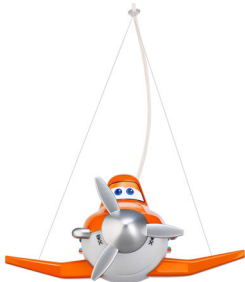

Fantasifullt 3D-format

Den kreativa 3D-formen sätter fart på barnens fantasi samtidigt som den lyser upp rummet.

Perfekt för allmänbelysning

Den här lampan från Philips och Disney är den perfekta ljuskällan i barnens sovrum. Den ger bra belysning för barnens dagliga rutiner.