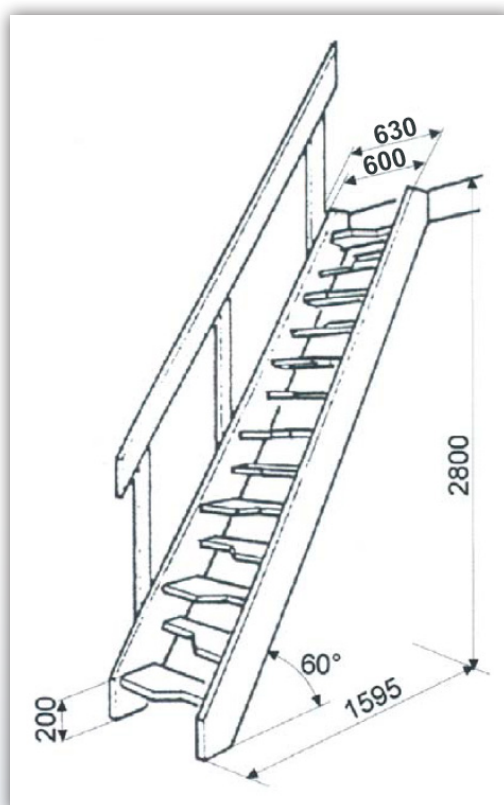

Softline Loftrappa

Bilden visar Softline loftrappa i massiv gran.

- Enkel och snabb montering utan specialverktyg.
- Tar liten plats – trappstegens utformning gör att utrymmet som krävs på golvet är minimalt.
- Trappräcke ingår och kan monteras på höger eller vänster sida av trappan.
- Trappan levereras omonterad, obehandlad samt i fullängd.
- Vikttestad till 150 kg.

Softline Loftrappa

Teknisk information

Golvutrymme	mm	1595
Max takhöjd	mm	2800
Trappbredd inkl. trappräcke	mm	630
Stegdjup	mm	180
Steghöjd	mm	200
Trappbredd enbart plansteg	mm	546
Höjd trappräcket	mm	900
Stegvinkel	°	60
Tjocklek vangstycke	mm	27
Tjocklek plansteg	mm	27
Tjocklek handledare	mm	27
Bredd vangstycke	mm	184
Minsta öppningsmått	mm	630 x 1400
Vikt	kg	40